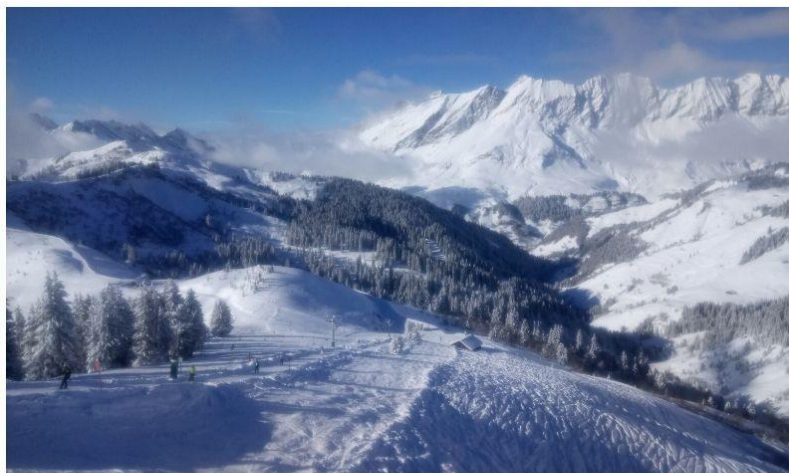

Meeting d'hiver des maîtres de Megève

Saison 4

Samedi 18 et dimanche 19 janvier 2020

club des sports
megève
natation